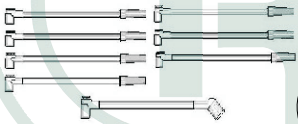

CABLES P/BUJIAS FORD
MOTOR 360, 390, 400
ENC. ELECTRONICO

TL-FO7786