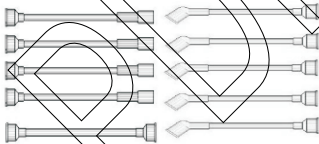

CABLES P/BUJIAS NISSAN
CONV. 10 CIRCUITOS

TL-NI7724