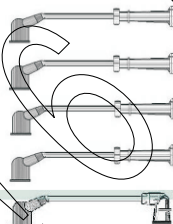

## Cable para Bujía

4 CILINDROS

TL-NI5230

CABLES P/BUJIAS SILICON  
NISSAN SEDAN,PICK UP,ICHI  
VAN 1600/1800 81-92

TL-NI5400

CABLES P/BUJIAS SILICON  
NISSAN TSURU I Y  
II,SAMURAI 84-92

TL-NI5402

CABLES P/BUJIAS SILICON  
NISSAN TSURU GS 93-95