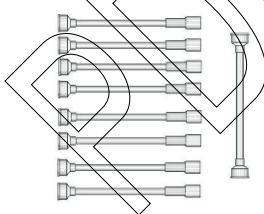

CABLES P/BUJIAS
CHRYSLER V8 318,360
AUTOS,CMTAS. CONV/ELECT.
76-92 8MM EPDM

TL-CH7967