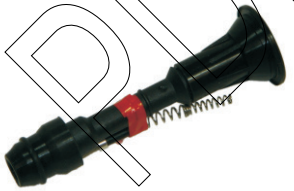

CAPUCHON P/BOBINA
NISSAN V6 3.5L ALTIMA 02-
06, ARMADA 05-06, QUEST 04-
06 CC/1

SISTEMA, SERIEDAD, SERVICIO, SIEMPRE