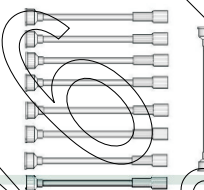

# CHRYSLER

8 CILINDROS

TL-CH5790

CABLES P/BUJIAS SILICON  
CHRYSLER V8 CAPUCHON  
RECTO 76-92

TL-CH7752

CABLES P/BUJIAS  
CHRYSLER V8 360  
MICROBUS 8 MM EPDM PLUS

TL-CH7754

CABLES P/BUJIAS  
CHRYSLER CMTA./CAMION  
V8-360 74/92 8MM EPDM  
PLUS