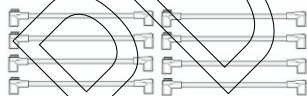

CABLES P/BUJIAS GM C-
20,CHEYENNE,CUSTOM,HUN
TER V8 5.7L 86-91,CABLE
SILICON

TL-GM5765