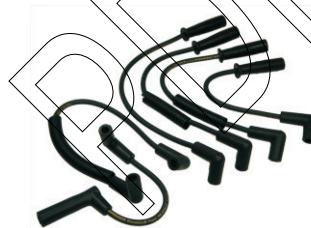

CABLES P/BUJIAS SILICON
CHRYSLER JEEP GRAND
CHEROKEE 4 CIL 2.5L 91-03

TL-CH5738