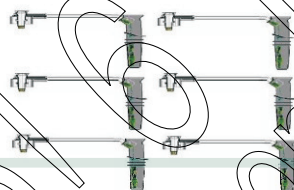

# Cable para Bujía

**TL-FO7962**

CABLES P/BUJIAS SILICON  
FORD RANGER V6 3.0L 98-00

8 CILINDROS

**TL-FO5204**

CABLES P/BUJIAS FORD  
GRAND MARQUIS V8 4.6 L 92-93, LOBO V8 4.6 L 98-UP

**TL-FO5725**

CABLES P/BUJIAS EPDM  
FORD RANGER, EXPLORER  
XLT V8 5.0L 96-98