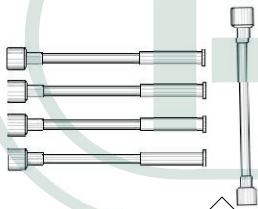

CABLES P/BUJIAS SILICON
CHRYSLER 2.2 Y 2.5L 82-91

TL-CH5757