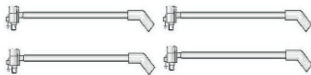

# Cable para Bujía

4 CILINDROS

**TL-FO5201**

CABLES P/BUJIAS FORD  
CONTOUR,MYSTIQUE 4 CIL.  
95-01

**TL-FO5206**

CABLES P/BUJIAS FORD  
FIESTA 99-00

**TL-FO5780**

CABLES P/BUJIAS SILICON  
FORD 4 CIL. ELECT. 84-92