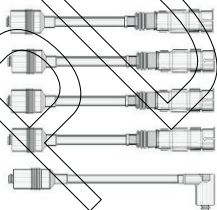

CABLES P/BUJIAS VW
CARIBE,ATLANTIC 77-85
C/SUPRESORES ALEMANES

TL-VW9605

CABLES P/BUJIAS VW
GOLF,JETTA A3 2.0 LTS 93-95
C/SUPRESORES ALEMANES

TL-VW9606