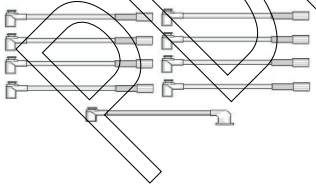

CABLES P/BUJIAS ESP. FORD
Y GENERAL MOTORS
CAPUCHON RECTO LARGO

TL-FO7803