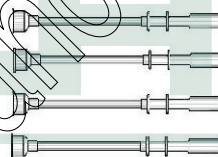

TL-MC7968

CABLES P/BUJIAS SILICON
MINI COOPER 4CIL 1.6L 02-03

TL-DA5958

CABLES P/BUJIAS EPDM
DAEWOO MATIZ 1.0L

CHEVROLET
4 CILINDROS

TL-GM5722

CABLES P/BUJIAS
CHEVROLET LUV 2.2L 4 CIL.
99-02 7MM

TL-GM5725

CABLES P/BUJIAS 7MM
CHEVROLET LUV MOT 2.3L 4
CIL. 97-98

TL-GM5762

CABLES P/BUJIAS GM
CAVALIER 1.4 2.2L 95-97
MPFI, CABLE SILICON NEGRO
7MM

TL-GM5764

CABLES P/BUJIAS GM CHEVY
JOY, SWING 1.4 LTS. 94-97,
MONZA 1997

TL-GM5828

CABLES P/BUJIAS EPDM
CHEVROLET PICK UP S-10
2.2L 95-00
ENC.ELECTRONICO

TL-GM5830

CABLES P/BUJIAS EPDM GM
PICK UP S-10 2.5L 85-93
ENC.ELECTRONICO

SISTEMA, SERIEDAD, SERVICIO, SIEMPRE