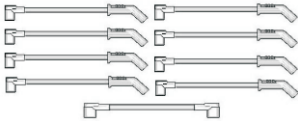

## Cable para Bujía

TL-FO7350

CABLES P/BUJIAS FORD  
MUSTANG TODOS 8 CIL.  
74-84

TL-FO7744

CABLES P/BUJIAS FORD  
COUGAR, THUNDERBIRD V8  
5.0 LTS 91-94

TL-FO7747

CABLES P/BUJIAS FORD  
F-200/250 FI

TL-FO7749