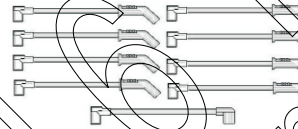

## Cable para Bujía

TL-FO7350

CABLES P/BUJIAS FORD  
MUSTANG TODOS 8 CIL.  
74-84

TL-FO7744

CABLES P/BUJIAS FORD  
COUGAR, THUNDERBIRD V8  
5.0 LTS 91-94

TL-FO7747

CABLES P/BUJIAS FORD  
F-200/250 FI

TL-FO7749