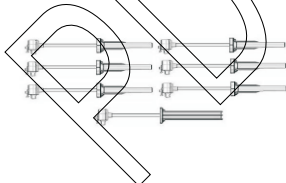

CABLES P/BUJIAS FORD
PICK UP RANGER 4 CIL 2.0 Y
2.3L 82-90

TL-FO7922