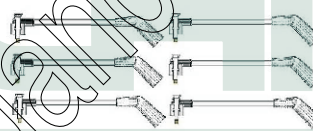

CABLES P/BUJIAS FORD
E150,E250 6 CIL. 97-00,F150 6
CIL. 97-00

TL-FO5700