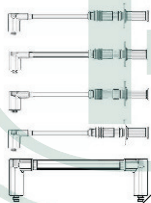

Cable para Bujía

TL-VW7390

CABLES P/BUJIAS
VOLKSWAGEN CORSAR
TODOS

TL-VW9502

CABLES P/BUJIAS VW SEDAN
4 CIL. 1600CC 90-94
ENCENDIDO ELECTRONICO

TL-VW9601

CABLES P/BUJIAS VW
SEDAN,COMBI,BRASILIA 73-
88 C/SUPRESOR DE
VAQUELITA

TL-VW9602

CABLES P/BUJIAS VW COMBI
89-92 C/SUPRESOR DE
VAQUELITA ALEMAN

TL-VW9603

CABLES P/BUJIAS VW
SEDAN,COMBI 93-95
C/SUPRESORES ALEMANES

TL-VW9604

CABLES P/BUJIAS VW
CARIBE,ATLANTIC 77-85
C/SUPRESORES ALEMANES

TL-VW9605

CABLES P/BUJIAS VW
GOLF,JETTA A3 2.0 LTS 93-95
C/SUPRESORES ALEMANES

TL-VW9606

CABLES P/BUJIAS VW
GOLF,JETTA,COMBI 1.8 LTS
93-95 C/SUPRESORES
ALEMANES

TL-VW9607

CABLES P/BUJIAS VW DERBY 1.8
LTS 94-95 C/SUPRESORES
ALEMANES

TL-VW9608

CABLES P/BUJIAS VW
CORSAR 1.8 LTS 84-88