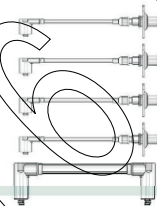

CABLES P/BUJIAS VW
SEDAN,COMBI,BRASILIA 73-
88 C/SUPRESOR DE
VAQUELITA

TL-VW9602

CABLES P/BUJIAS VW COMBI
89-92 C/SUPRESOR DE
VAQUELITA ALEMAN

TL-VW9603