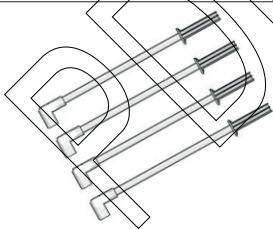

CABLES P/BUJIAS 7MM
CHEVROLET LUV MOT 2.3L 4
CIL. 97-98

TL-GM5762

CABLES P/BUJIAS GM
CAVALIER 1.4 2.2L 95-97
MPFI, CABLE SILICON NEGRO
7MM

TL-GM5764