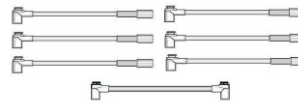

## Cable para Bujía

TL-GM7910

CABLES P/BUJIAS GM V6  
MOTOR 231,189,173 2.8 Y 3.1L  
MODELO 1990

TL-GM7920

CABLES P/BUJIAS GM V6  
MOTOR 2.8,3.0,3.8,4.1L 82-87

TL-GM7951

CABLES P/BUJIAS SILICON  
BOBINADO CHEVROLET  
UPLANDER V6 3.5L 05-06