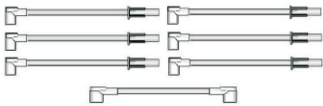

CABLES P/BUJIAS FORD F-
150 V6 FI 92/94 8MM EPDM
PLUS

TL-FO7782