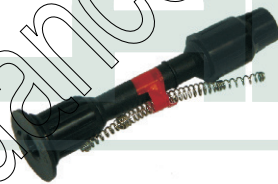

CAPUCHON P/BOBINA
NISSAN PATHFINDER
LE, S, SE, XE V6 3.5L 2001
CC/10 PZS.

RCP-505