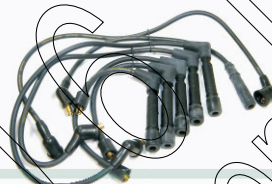

CABLES P/BUJIAS EPDM
NISSAN MOTOR VG-30 3.0L
V6 PATHFINDER,MAXIMA
87-89

TL-NI5811