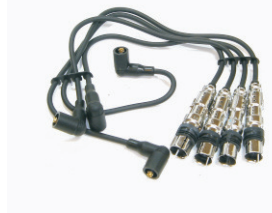

TL-VW9660

CABLES P/BUJIAS VW  
CABRIO A3 4 CIL. 2.0 LTS. 98-  
02 SIN BOBINA

TL-VW9661

CABLES P/BUJIAS VW  
GOLF,JETTA A4,BEETLE,SEAT  
IBIZA 4 CIL. 2.0L 01-06

TL-VW9663

CABLES P/BUJIAS VW SEAT  
IBIZA,CORDOBA 4 CIL. 1.6L 16  
VALVULAS 01-05