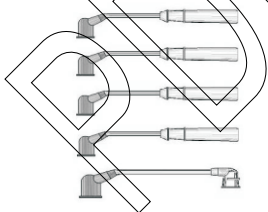

TL-NI5403

CABLES P/BUJIAS SILICON  
NISSAN SENTRA 95-97  
1.4L,LUCINO 95-97

TL-NI5731

CABLES P/BUJIAS NISSAN  
TSURU GS 16 VALV. TSURU  
2000,TSUBAME E16

TL-NI5733

CABLES P/BUJIAS NISSAN  
PICK UP D21 2.4 LTS. 12  
VALV. DESDE 1993