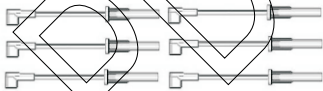

TL-GM5283

CABLES P/BUJIAS EPDM  
CHEVROLET BLAZER S-10  
1993 CON CABLE DE BOBINA

TL-GM5719

CABLES P/BUJIAS SILICON  
CHEVROLET 6 CIL. MOTOR  
250,292 CAPUCHON CODO  
76-91

TL-GM5724

CABLES P/BUJIAS GM  
PONTIAC GRAND PRIX 3.8  
LTS. 6 CIL. 96-98