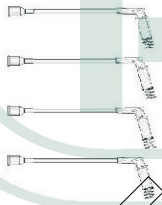

**TL-MC7968**

CABLES P/BUJIAS SILICON  
MINI COOPER 4CIL 1.6L 02-03

**TL-DA5958**

CABLES P/BUJIAS EPDM  
DAEWOO MATIZ 1.0L

**CHEVROLET**  
4 CILINDROS

**TL-GM5722**

CABLES P/BUJIAS  
CHEVROLET LUV 2.2L 4 CIL.  
99-02 7MM