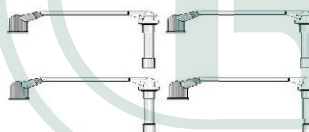

CABLES P/BUJIAS SILICON
NISSAN SENTRA 95-97
1.4L,LUCINO 95-97

TL-NI5731