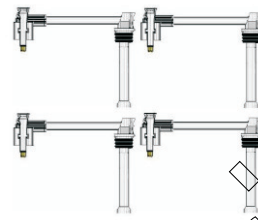

# Cable para Bujía

4 CILINDROS

**TL-FO5201**

CABLES P/BUJIAS FORD  
CONTOUR,MYSTIQUE 4 CIL.  
95-01

**TL-FO5206**

CABLES P/BUJIAS FORD  
FIESTA 99-00

**TL-FO5780**

CABLES P/BUJIAS SILICON  
FORD 4 CIL. ELECT. 84-92