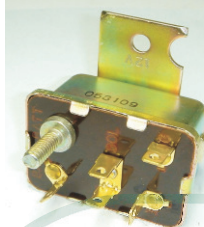

## Relevador para Alternador

PRAA-2

RELEVADOR ALTERNADOR  
PARA LAMPARA PILOTO  
FORD 69/72

0 332 209 150

RELEVADOR

0 332 209 151

RELEVADOR SIN SOPORTE  
12V 20/30A. NORMALMENTE  
CERRADO

## Relevador para Marcha

19898 = RY-107

RELAY MARCHA LENTA RAM  
CHARGER 88-90

CR-604 = PRMC-A

RELAY MARCHA CHRYSLER  
TRANSM.AUTOMATICA 61-77

CR-605 = PRMC-S

RELAY MARCHA CHRYSLER  
TRANS. STANDARD 61/77

SISTEMA, SERIEDAD, SERVICIO, SIEMPRE

# Relevador para Marcha

**CR-607**

RELAY MARCHA CHRYSLER  
TRANS. AUTOMATICA 65/76

**CR-608**

RELAY MARCHA CHRYSLER  
TRANS. MANUAL 65/76

**CR-617 = SR111**

RELAY MARCHA CHRYSLER 6  
Y 8 CIL. 78/87

**CR-620 = SR112**

RELAY MARCHA CHRYSLER 6  
Y 8 CIL. 83/88

**CR-621 = SR-114**

RELAY MARCHA CHRYSLER  
K 82

**CR-622 = SR-116**

RELAY MARCHA CHRYSLER  
K 83/87

**CR-624 = SR-115**

RELAY MARCHA CHRYSLER  
81/91

**CR-625 = CR121**