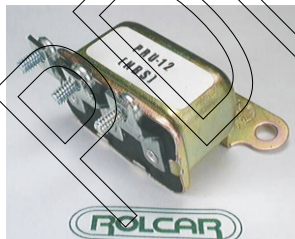

## Relevador para Alternador

PRAA-2

RELEVADOR ALTERNADOR  
PARA LAMPARA PILOTO  
FORD 69/72

0 332 209 150

RELEVADOR

0 332 209 151

RELEVADOR SIN SOPORTE  
12V 20/30A. NORMALMENTE  
CERRADO

## Relevador para Marcha

19898 = RY-107

RELAY MARCHA LENTA RAM  
CHARGER 88-90

CR-604 = PRMC-A

RELAY MARCHA CHRYSLER  
TRANSM.AUTOMATICA 61-77

CR-605 = PRMC-S

RELAY MARCHA CHRYSLER  
TRANS. STANDARD 61/77

SISTEMA, SERIEDAD, SERVICIO, SIEMPRE

# Relevador para Bocinas

0 332 019 110

RELEVADOR 4 PATAS  
P/LUZ, CLAXON C/SOPORTE

19895 = RY129

RELAY BOCINAS RADIO  
SHADOW, SPIRIT 87-91

3263/HR635

RELEVADOR DE BOCINAS  
CHRYSLER, G.M., JEEP 80/93

HR-635 = HR151

RELEVADOR DE BOCINAS  
CHEVROLET  
73/94, CHRYSLER 78/94

PRC-12

RELEVADOR BOCINAS FORD  
64/88, CHEVROLET 67/90,  
RAMBLER 67/70, V.W. 68/87

PRNN-12

RELEVADOR BOCINAS  
NISSAN DATSUN 76/83

PRU-12

RELEVADOR BOCINAS  
UNIVERSAL 12 VOLTS. 3  
TERMINALES