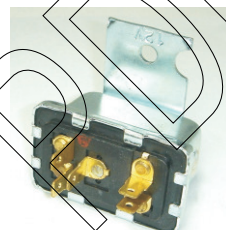

# Relevador para Marcha

**CR-607**

RELAY MARCHA CHRYSLER  
TRANS. AUTOMATICA 65/76

**CR-608**

RELAY MARCHA CHRYSLER  
TRANS. MANUAL 65/76

**CR-617 = SR111**

RELAY MARCHA CHRYSLER 6  
Y 8 CIL. 78/87

**CR-620 = SR112**

RELAY MARCHA CHRYSLER 6  
Y 8 CIL. 83/88

**CR-621 = SR-114**

RELAY MARCHA CHRYSLER  
K 82

**CR-622 = SR-116**

RELAY MARCHA CHRYSLER  
K 83/87

**CR-624 = SR-115**

RELAY MARCHA CHRYSLER  
81/91

**CR-625 = CR121**

RELAY MARCHA CHRYSLER  
88/94

**RMN-1**

RELEVADOR MARCHA  
NISSAN DATSUN 84/90

**SISTEMA, SERIEDAD, SERVICIO, SIEMPRE**