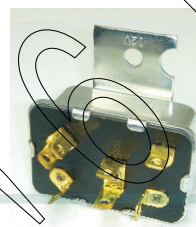

## Relevador para Marcha

19898 = RY-107

RELAY MARCHA LENTA RAM  
CHARGER 88-90

CR-604 = PRMC-A

RELAY MARCHA CHRYSLER  
TRANSM.AUTOMATICA 61-77

CR-605 = PRMC-S

RELAY MARCHA CHRYSLER  
TRANS. STANDARD 61/77

SISTEMA, SERIEDAD, SERVICIO, SIEMPRE

# Relevador para Marcha

**CR-607**

RELAY MARCHA CHRYSLER  
TRANS. AUTOMATICA 65/76

**CR-608**

RELAY MARCHA CHRYSLER  
TRANS. MANUAL 65/76

**CR-617 = SR111**

RELAY MARCHA CHRYSLER 6  
Y 8 CIL. 78/87

**CR-620 = SR112**

RELAY MARCHA CHRYSLER 6  
Y 8 CIL. 83/88

**CR-621 = SR-114**

RELAY MARCHA CHRYSLER  
K 82

**CR-622 = SR-116**

RELAY MARCHA CHRYSLER  
K 83/87

**CR-624 = SR-115**

RELAY MARCHA CHRYSLER  
81/91

**CR-625 = CR121**