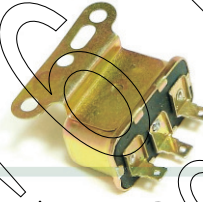

# Relevador para Aire Acondicionado

19949 = RY32

RELAY AIRE  
ACOND.CENTURY 86-  
88,CUTLASS 87-88

19955 = RY116

RELAY AIRE  
ACOND.CHEV.KODIAK 95-01

19961 = RY124

RELAY AIRE  
ACOND.CHRYS.SPIRIT 90-  
94,SHADOW 89-93

RAA-1

RELEVADOR AIRE  
ACONDICIONADO NISSAN,  
RENAULT, V.W.

RY282 = 19270

RELEVADOR AIRE  
ACONDICIONADO GM  
CENTURY 93-96

Sist. de Arranque

PDF Create! Trial  
www.nuance.com  
MR