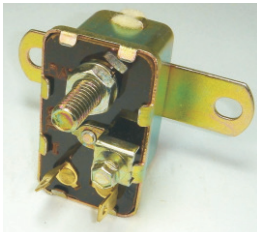

## Relevador para Alternador

PRAA-2

RELEVADOR ALTERNADOR  
PARA LAMPARA PILOTO  
FORD 69/72

0 332 209 150

RELEVADOR

0 332 209 151

RELEVADOR SIN SOPORTE  
12V 20/30A. NORMALMENTE  
CERRADO

## Relevador para Marcha

19898 = RY-107

RELAY MARCHA LENTA RAM  
CHARGER 88-90

CR-604 = PRMC-A

RELAY MARCHA CHRYSLER  
TRANSM.AUTOMATICA 61-77

CR-605 = PRMC-S

RELAY MARCHA CHRYSLER  
TRANS. STANDARD 61/77

SISTEMA, SERIEDAD, SERVICIO, SIEMPRE

# Relevador para Marcha

**CR-607**

RELAY MARCHA CHRYSLER  
TRANS. AUTOMATICA 65/76

**CR-608**

RELAY MARCHA CHRYSLER  
TRANS. MANUAL 65/76

**CR-617 = SR111**

RELAY MARCHA CHRYSLER 6  
Y 8 CIL. 78/87

**CR-620 = SR112**