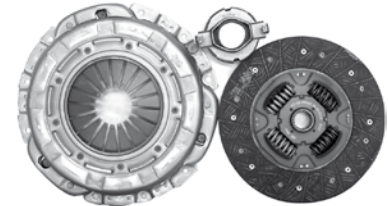

CR D250 350 HD V8 5.9L 92-93
MICROBUS 92 CARBURADO TBI C/
COLLARIN VALEO

N° REF. 630086900

CH-RSET-05K

CR DAKOTA 88-91 2.5 S/COLLARIN
VALEO

N° REF. 623337400

CH-RSET-01CK

CR DART K VOLARE K 82-89 2.2
215MM 18 DIENTES C/COLLARIN
VALEO

N° REF. 622069400

CH-RSET-04CK

CR DART K VOLARE K 82-89 2.2 225
MM 18 DIENTES C/COLLARIN VALEO

CH-RSET-02CK

CR HYUNDAI ATOS 99-10 1.0 1.1 C/
COLLARIN VALEO

N° REF. 618301600

CH-RSET-06CK

CR HYUNDAI H100 03-05 2.4
C/COLLARIN VALEO