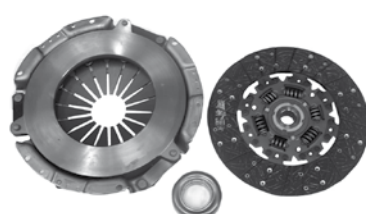

N° REF. 623285600

30000-K0100CK

NISSAN DATSUN SERIE "J" A10 77-84
1.8 C/COLLARIN VALEO

N° REF. 620063869

30000-D21G0CK

NISSAN ICHI VAN 92-94 2.4 PICK UP
91-96 2.4 D21 KA24E 91-96
C/COLLARIN VALEO

N° REF. 624178800

30000-40P00CK

NISSAN PATHFINDER 86-95 V6 3.0 3.3
PICK UP 85-96 3.0 C/COLLARIN VALEO

N° REF. 625230600

TABLA DE EQUIVALENCIAS

**CALIDAD EN EQUIPO
ORIGINAL**

Valeo

Línea de Clutch

TABLA DE EQUIVALENCIAS