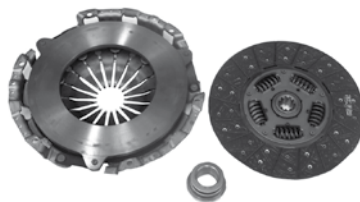

GM-RSET-08CK

GM BLAZER 94 4.1 V6 S10 94-95 4.3 V6
C/COLLARIN VALEO

N° REF. 628303700

GM-RSET-06CK

GM BLAZER 96 3.1 V6 S10 96 2.2 C/
COLLARIN VALEO

N° REF. 623214100

GM-RSET-09CK

GM BLAZER JIMMY SIERRA
SILVERADO TAHOE YUKON 96-98 4.3
V6 C/COLLARIN VALEO