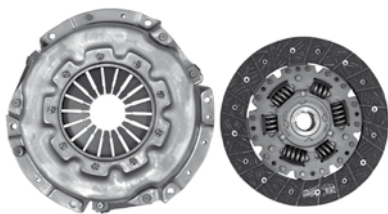

FD-RSET-09K

REP-SET FORD COURIER 72-82 1.8 2.0
2.3 S/COLLARIN VALEO