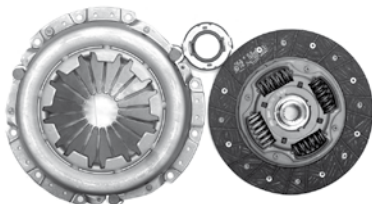

FORD FIESTA 98-00 1.3 1.4 ZETEC
C/COLLARIN HID VALEO

N° REF. 618307900

FD-RSET-11CS

FORD FOCUS 99-04 2.0 DOHC ZETEC
C/COLLARIN HID
VALEO

N° REF. 623306033 826062

FD-RSET-15CB

FORD IKON 03- 1.6 SOHC KA 01- 1.6
SOHC ZETEC C/COLLARIN HID
VALEO