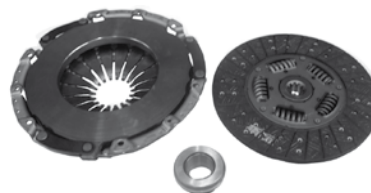

N° REF. 619242833 228282

FD-RSET-13CK

FORD FIESTA 01-02 1.3 1.4 ZETEC C/
COLLARIN HID VALEO

N° REF. 619304533

FD-RSET-02CK

FORD MUSTANG GT 94-01 4.6 V8
C/COLLARIN VALEO

N° REF. 627215900

REP-SET