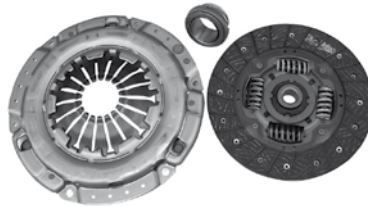

REP-SET

GENERAL MOTORS

Línea de Clutch

GM-RSET-07K

GM ASTRO VAN 86-89 4.3 V6
S/COLLARIN 628305400 VALEO

N° REF. 619305600

GM-RSET-18CK

GM AVEO 04-09 PONTIAC G3 07-09
1.6 DOHC 215MM 24D C/COLLARIN
VALEO