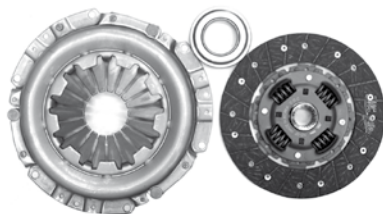

30000-K0100CK

NISSAN DATSUN SERIE "J" A10 77-84
1.8 C/COLLARIN VALEO