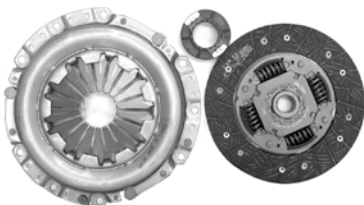

CH-RSET-07CK

CR HYUNDAI VERNA 04-05 1.5
C/COLLARIN VALEO