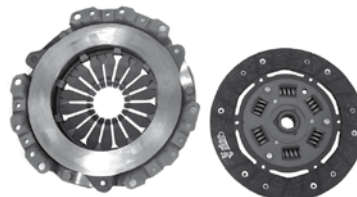

FD-RSET-12CB

FORD FIESTA 01- 1.6 SOHC
C/COLLARIN HID VALEO