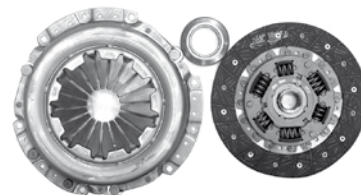

GM-RSET-12CB

GM CORSA MERIVA 1.8 ASTRA 1.8 2.0
C/COLLARIN HID VALEO

N° REF. 621242433 228145

GM-RSET-12B

GM CORSA MERIVA 1.8 ASTRA 1.8 2.0
S/COLLARIN HID VALEO

N° REF. 621242433 228145

GM-RSET-11CK

GM LUV 97-98 2.3 ISUZU IMPULSE
83-87 2.0 216MM 24 DIENTES
C/COLLARIN VALEO