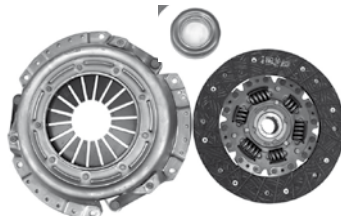

MITSUBISHI MONTERO 88-97 3.0 6G72
V6 S/COLLARIN VALEO

N° REF. 624161560

MT-RSET-04K

MITSUBISHI PICK UP 87-95 2.4 2.6 S/
COLLARIN VALEO

N° REF. 623057809

REP-SET

MAZDA

MZ-RSET-01CK

MAZDA B2000 86-87 MX-3 94-95 1.8
FORD PROBE 88-92 2.2 C/COLLARIN
VALEO

N° REF. 623336700

MZ-RSET-02K

REP-SET MAZDA B2600 89-93 MPV
88-91 2.6 3.0 S/COLLARIN VALEO

N° REF. 625282900

NISSAN

30000-06W28CK

NISSAN ALTIMA 93-97 2.4 PICK UP 720
74-83 STANZA 89-92 2.4 C/COLLARIN
VALEO

N° REF. 623285600

30000-06W28CK

NISSAN ALTIMA 93-97 2.4 PICK UP 720
74-83 STANZA 89-92 2.4 C/COLLARIN
VALEO

N° REF. 623285600

30000-06W28K

NISSAN ALTIMA 93-97 2.4 PICK UP 720
74-83 STANZA 89-92 2.4 S/COLLARIN
VALEO