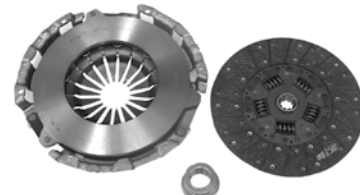

GM-RSET-08CK

GM BLAZER 94 4.1 V6 S10 94-95 4.3 V6
C/COLLARIN VALEO

N° REF. 628303700