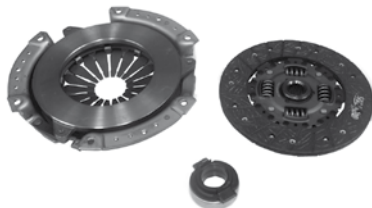

FD-RSET-06CK

FORD ESCORT 81-82 1.6 C/COLLARIN
VALEO