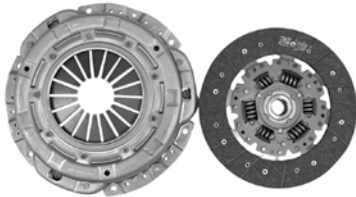

HONDA

HO-RSET-01CK

HONDA CIVIC CR-X 1.5 1.6 92-95
C/COLLARIN VALEO

N° REF. 621182869

REP-SET

ISUZU

GM-RSET-13K

ISUZU AMIGO 2.2 98-99 2.6 89-94
RODEO 90-93 TROOPER 87-92
S/COLLARIN VALEO