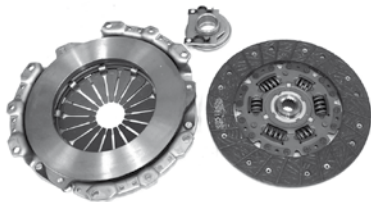

CLUTCH

**CALIDAD EN EQUIPO
ORIGINAL**

Valeo

Línea de Clutch

REP-SET

CHRYSLER

Línea de Clutch

CH-RSET-11CK

CR D250 350 HD V8 5.9L 92-93
MICROBUS 92 CARBURADO TBI C/
COLLARIN VALEO

N° REF. 630086900

CH-RSET-05K

CR DAKOTA 88-91 2.5 S/COLLARIN
VALEO

N° REF. 623337400

CH-RSET-01CK

CR DART K VOLARE K 82-89 2.2
215MM 18 DIENTES C/COLLARIN
VALEO

N° REF. 622069400

CH-RSET-04CK

CR DART K VOLARE K 82-89 2.2 225
MM 18 DIENTES C/COLLARIN VALEO

CH-RSET-02CK

CR HYUNDAI ATOS 99-10 1.0 1.1 C/
COLLARIN VALEO

N° REF. 618301600

CH-RSET-06CK

CR HYUNDAI H100 03-05 2.4
C/COLLARIN VALEO