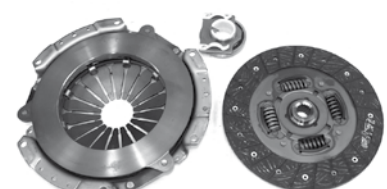

CR D250 350 HD V8 5.9L 92-93
MICROBUS 92 CARBURADO TBI C/
COLLARIN VALEO

N° REF. 630086900

CH-RSET-05K

CR DAKOTA 88-91 2.5 S/COLLARIN
VALEO

N° REF. 623337400

CH-RSET-01CK

CR DART K VOLARE K 82-89 2.2
215MM 18 DIENTES C/COLLARIN
VALEO

N° REF. 622069400

CH-RSET-04CK

CR DART K VOLARE K 82-89 2.2 225
MM 18 DIENTES C/COLLARIN VALEO

CH-RSET-02CK

CR HYUNDAI ATOS 99-10 1.0 1.1 C/
COLLARIN VALEO

N° REF. 618301600

CH-RSET-06CK

CR HYUNDAI H100 03-05 2.4
C/COLLARIN VALEO