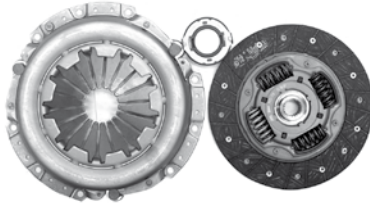

CH-RSET-08CK

CR HYUNDAI VERNA 04-05 1.6
ATTITUDE 06- 1.4 C/COLLARIN
VALEO