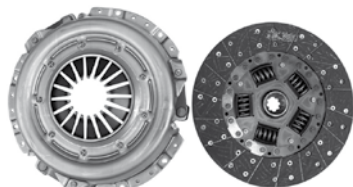

FD-RSET-10K

FORD F100 250 450 88-93 4.9 5.0 5.8
BRONCO 84-88 V8 5.0 5.8 S/COLLARIN
VALEO