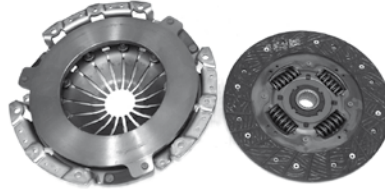

CLUTCH

**CALIDAD EN EQUIPO
ORIGINAL**

Valeo

Línea de Clutch

REP-SET

CHRYSLER

Línea de Clutch

CH-RSET-11CK

CR D250 350 HD V8 5.9L 92-93
MICROBUS 92 CARBURADO TBI C/
COLLARIN VALEO

N° REF. 630086900

CH-RSET-05K

CR DAKOTA 88-91 2.5 S/COLLARIN
VALEO

N° REF. 623337400

CH-RSET-01CK

CR DART K VOLARE K 82-89 2.2
215MM 18 DIENTES C/COLLARIN
VALEO