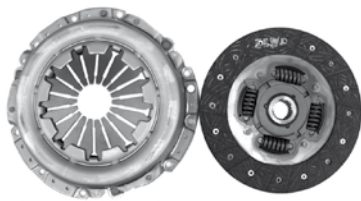

REP-SET

ISUZU

GM-RSET-13K

ISUZU AMIGO 2.2 98-99 2.6 89-94
RODEO 90-93 TROOPER 87-92
S/COLLARIN VALEO

N° REF. 624198760

MITSUBISHI

MT-RSET-03K

MITSUBISHI 4G52 80-86 S/COLLARIN
215MM 23D S/COLLARIN VALEO

MT-RSET-01K

MITSUBISHI MONTERO 87-90 2.6 2.7
G54B S/COLLARIN VALEO

N° REF. 623057260

MT-RSET-02K

MITSUBISHI MONTERO 88-97 3.0 6G72
V6 S/COLLARIN VALEO

N° REF. 624161560

MT-RSET-04K

MITSUBISHI PICK UP 87-95 2.4 2.6 S/
COLLARIN VALEO

N° REF. 623057809