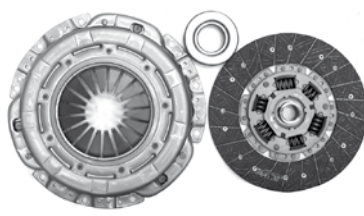

30000-06W28CK

NISSAN ALTIMA 93-97 2.4 PICK UP 720
74-83 STANZA 89-92 2.4 C/COLLARIN
VALEO