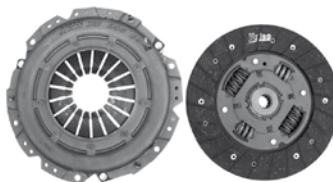

GM-RSET-12CB

GM CORSA MERIVA 1.8 ASTRA 1.8 2.0
C/COLLARIN HID VALEO

N° REF. 621242433 228145

GM-RSET-12B

GM CORSA MERIVA 1.8 ASTRA 1.8 2.0
S/COLLARIN HID VALEO

N° REF. 621242433 228145

GM-RSET-11CK

GM LUV 97-98 2.3 ISUZU IMPULSE
83-87 2.0 216MM 24 DIENTES
C/COLLARIN VALEO